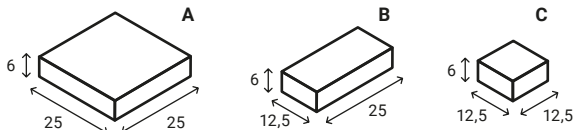

grosime	6 cm
buc/rând	23 + 2 jumătăți
mp/rând	0,92
mp/palet	~9,22
kg/palet	~1200

preț: pastel 109 lei/mp

Melange

grosime	6 cm
buc/rând	10A + 11B + 10C
mp/rând	1,12
mp/palet	~11,25
kg/palet	~1510

preț: vivace 109 lei/mp