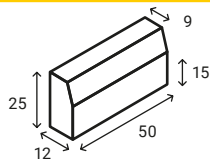

delimitări
de spații

BORDURI CAROSABILE

Bordură B2

înălțime	25 cm
buc/m	2
buc/palet	42
kg/buc	~30,50
kg/palet	~1310

preț: gri ciment 23 lei/buc

Bordură B12

înălțime	25 cm
buc/m	2
buc/palet	42
kg/buc	~30,50
kg/palet	~1310