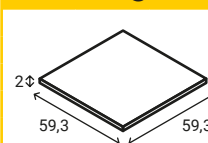

Solid Gigant 2.0

grosime 2 cm
buc/mp 2,84
mp/palet ~21
kg/palet ~940

preț: mud 259 lei/mp