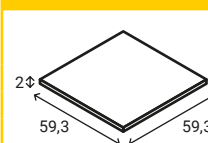

Solid Quenos 2.0

grosime 2 cm
buc/mp 2,84
mp/palet ~21
kg/palet ~940

preț: graphite 259 lei/mp white 259 lei/mp