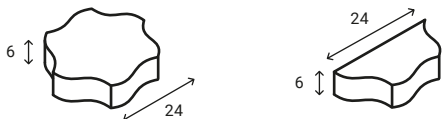

grosime	6 cm
buc/rând	23 + 2 jumătăți
mp/rând	0,92
mp/palet	~9,22
kg/palet	~1200

preț: pastel 109 lei/mp

Melange

grosime	6 cm
buc/rând	10A + 11B + 10C
mp/rând	1,12
mp/palet	~11,25
kg/palet	~1510

preț: vivace 109 lei/mp