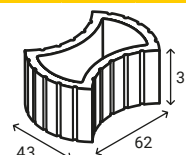

Jardinieră J4

înălțime	30 cm
buc/palet	16
kg/buc	~31,60
kg/palet	~535

preț: gri ciment	59 lei/buc	roșu	65 lei/buc
maro	70 lei/buc		

mobili
grădină / urban