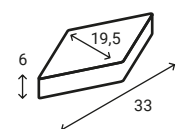

Trenova D10

NOU

grosime	6 cm
buc/mp	25
mp/palet	~10,80
kg/palet	~1460

preț: antracit / gri deschis / gri închis 95 lei/mp

Trenova Romb Grande

grosime	6 cm
buc/mp	30
mp/palet	~9,22
kg/palet	~1320

preț: antracit / gri deschis / gri închis 95 lei/mp