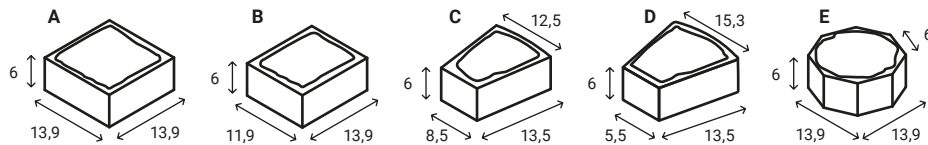

Maris

grosime	6 cm
buc/rând	24A + 32B + 16C
mp/rând	1,15
mp/palet	~10,40
kg/palet	~1430

preț: maro	105 lei/mp	alb-crem	109 lei/mp
------------	------------	----------	------------

Rondo Grande

grosime	6 cm
buc/rând	13A + 10B + 30C + 2D + 1E
mp/rând	0,90
mp/palet	~9
kg/palet	~1200