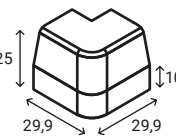

Bordură B6 de colț exterior

NOU

înălțime	25 cm
buc/palet	36
kg/buc	~38
kg/palet	~1398

preț: gri ciment 59 lei/buc