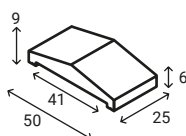

Capac gard 2

grosime	6 cm
buc/m	4
buc/palet	68
kg/buc	~13,95
kg/palet	~980

preț: gri ciment	19 lei/buc	antracit	29 lei/buc
maro	29 lei/buc	alb-crem	33 lei/buc
travertin	33 lei/buc